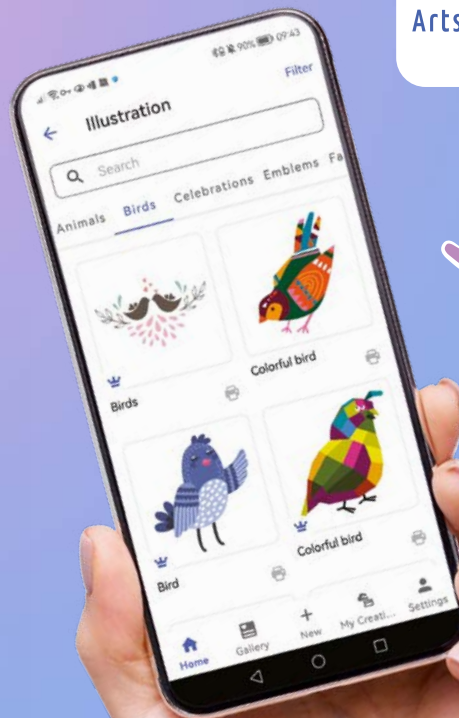

Artspira* - אפליקציית עיצוב הרקמה והחיתוך של Brother ניתנת להורדה ללא תשלום לכל משתמשי מכונות הרקמה, מדפסות הסובלימציה ומכונות החיתוך של Brother. עם זאת, תכונות מסוימות באפליקציה זמינות רק ברכישת מנוי Artspira+.

Artspira